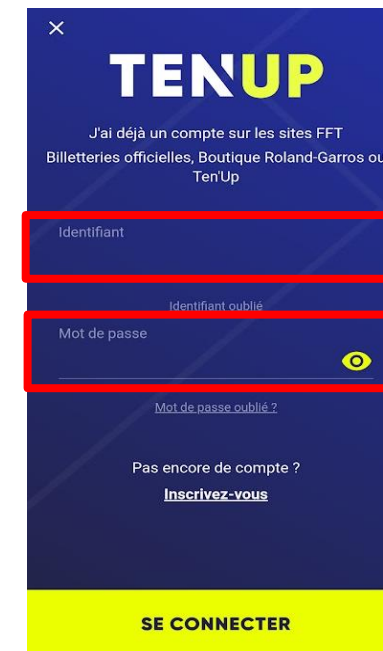

Connectez-vous en utilisant les mêmes identifiants que sur les sites et applications de la FFT: TenUp, FFT TV, la billetterie ou la boutique Roland-Garros

SE CONNECTER

Ou

Pas encore de compte sur les sites de la FFT ?

SE CRÉER UN COMPTE

Se connecter à TENUP (application)

- ▶ Cliquez sur « Connectez-vous pour découvrir toutes les fonctionnalités ! » puis « Se connecter »
- ▶ Remplissez les cases « Identifiant » et « Mot de passe »