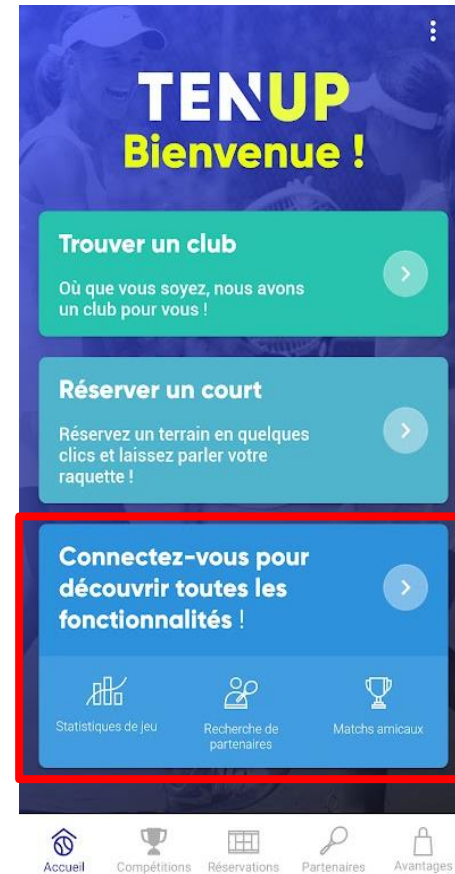

SE CONNECTER

Ou

Pas encore de compte sur les sites de la FFT ?

SE CRÉER UN COMPTE

Créer son compte TENUP (application)

- ▶ Cliquez sur « Connectez-vous pour découvrir toutes les fonctionnalités ! » puis « S'inscrire »

► Répondre aux questions :

- Cochez « oui » ou « non » si vous êtes licencié ou pas.
- Cochez « oui » ou « non » (dans ce cas-là, pas besoin de créer un nouveau compte) si vous possédez un compte espace licencié ou un compte billetterie.